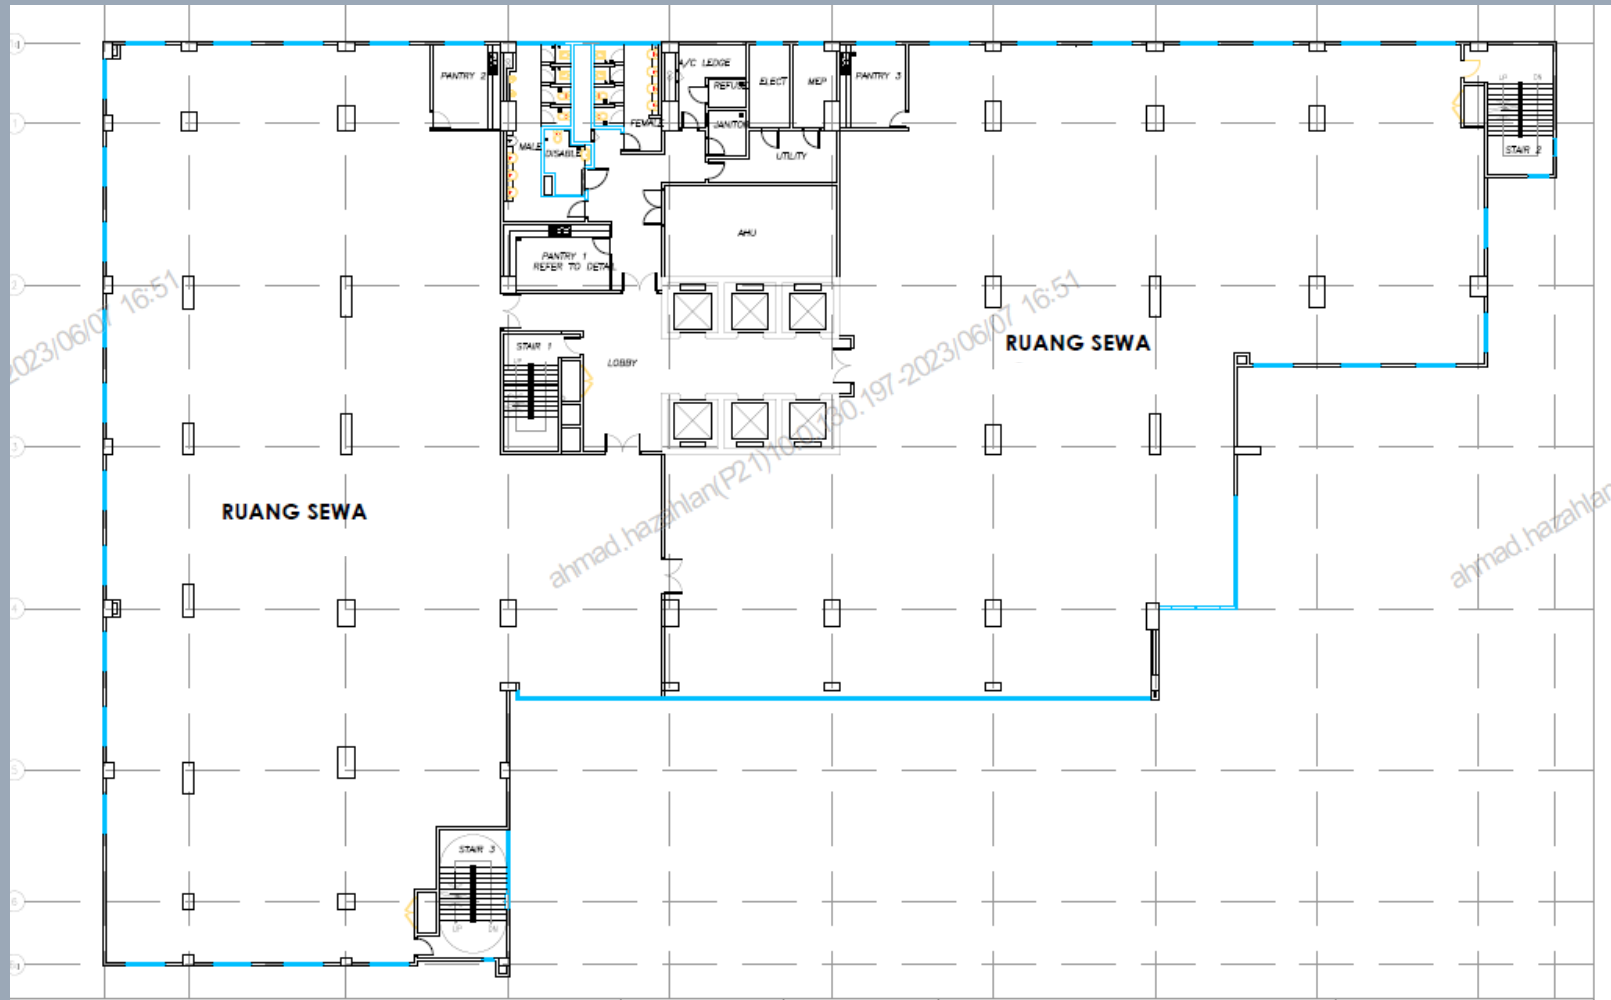

WISMA PERKESO KUALA LUMPUR

155, JALAN TUN RAZAK, 50400 KUALA
LUMPUR

RUANG UNTUK DISEWA

ARAS 8, KIRI

KELUASAN
RUANG UNTUK
DI SEWA :
10,285.44 KPS

ARAS 8, KANAN

KELUASAN
RUANG UNTUK
DI SEWA :
9,729.60 KPS

PEGAWAI UNTUK DIHUBUNGI :

MOHD JONAIIDIE BIN MAT JUSOH
jonaidie.jusoh@perkeso.gov.my

NURUL NAJWA BINTI AMEER ALI
najwa.ali@perkeso.gov.my

NORAFIZA BINTI ABDUL RAZAK
norafiza.razak@perkeso.gov.my

RUANG UNTUK DISEWA

ARAS 10, KIRI

KELUASAN
RUANG UNTUK
DI SEWA :
10,285.44 KPS