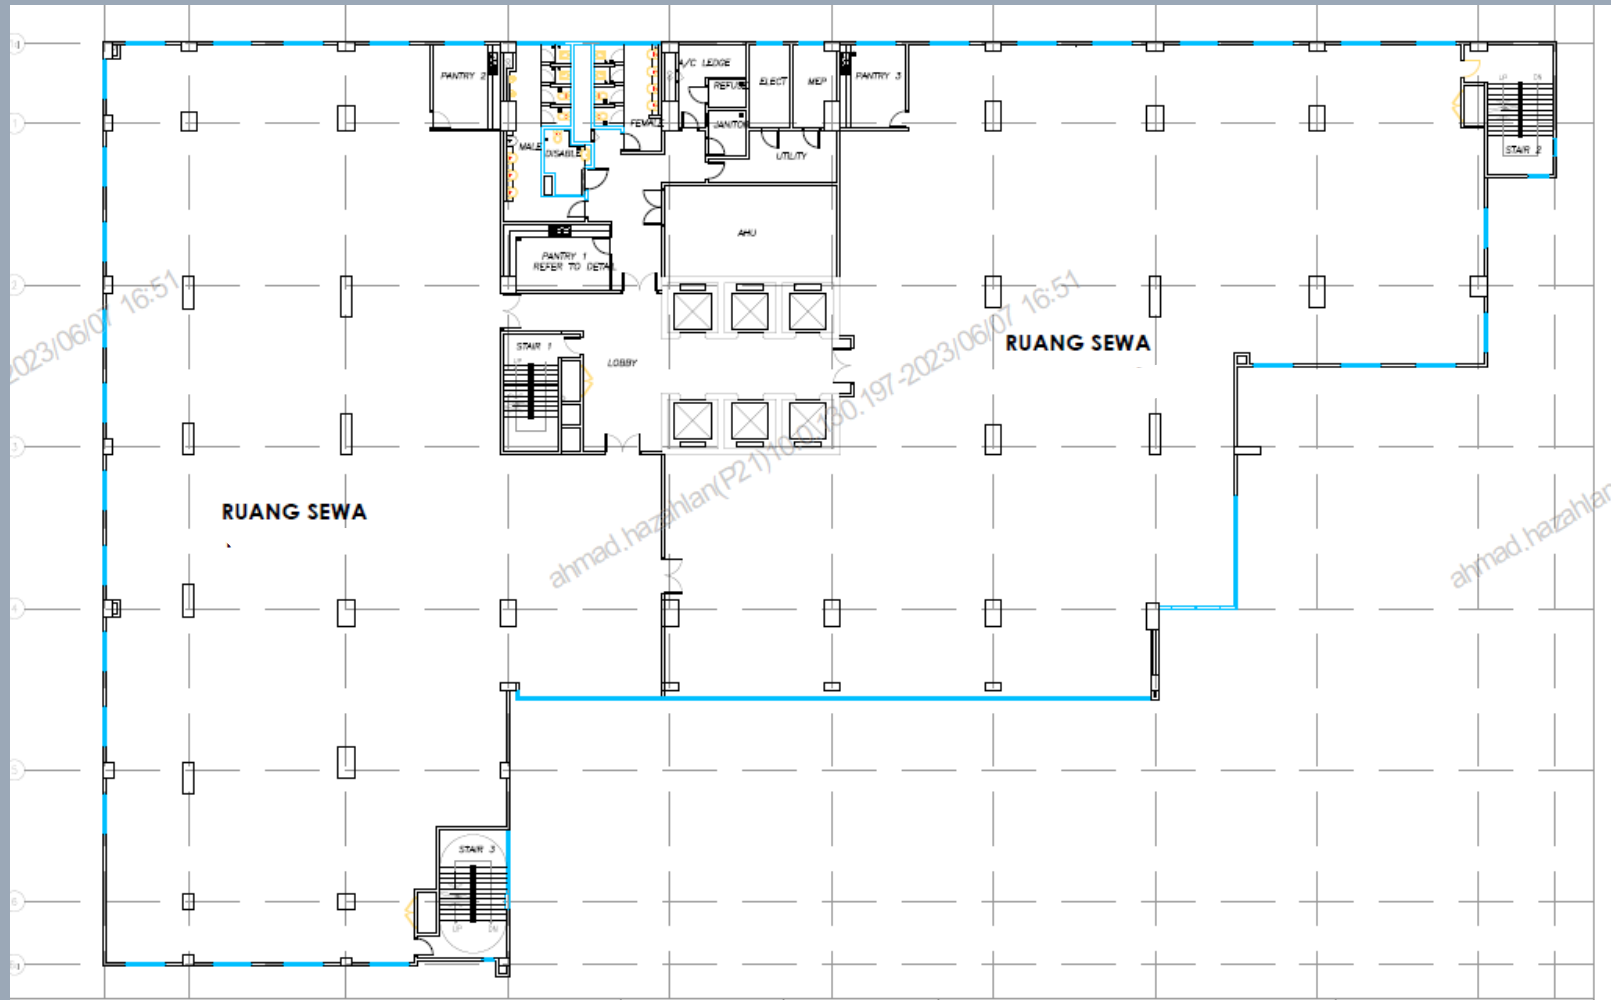

WISMA PERKESO KUALA LUMPUR

155, JALAN TUN RAZAK, 50400 KUALA
LUMPUR

RUANG UNTUK DISEWA

ARAS 8, KIRI

KELUASAN
RUANG UNTUK
DI SEWA :
10,285.44 KPS

ARAS 8, KANAN

KELUASAN
RUANG UNTUK
DI SEWA :
9,729.60 KPS

PEGAWAI UNTUK DIHUBUNGI :

MOHD JONAIIDIE BIN MAT JUSOH
jonaidie.jusoh@perkeso.gov.my

NURUL NAJWA BINTI AMEER ALI
najwa.ali@perkeso.gov.my

NORAFIZA BINTI ABDUL RAZAK
norafiza.razak@perkeso.gov.my

RUANG UNTUK DISEWA

ARAS 10, KIRI

KELUASAN
RUANG UNTUK
DI SEWA :
10,285.44 KPS

ARAS 10, KANAN

KELUASAN
RUANG UNTUK
DI SEWA :
9,729.60 KPS

PEGAWAI UNTUK DIHUBUNGI :

MOHD JONAIIDIE BIN MAT JUSOH
jonaidie.jusoh@perkeso.gov.my

NURUL NAJWA BINTI AMEER ALI
najwa.ali@perkeso.gov.my

NORAFIZA BINTI ABDUL RAZAK
norafiza.razak@perkeso.gov.my