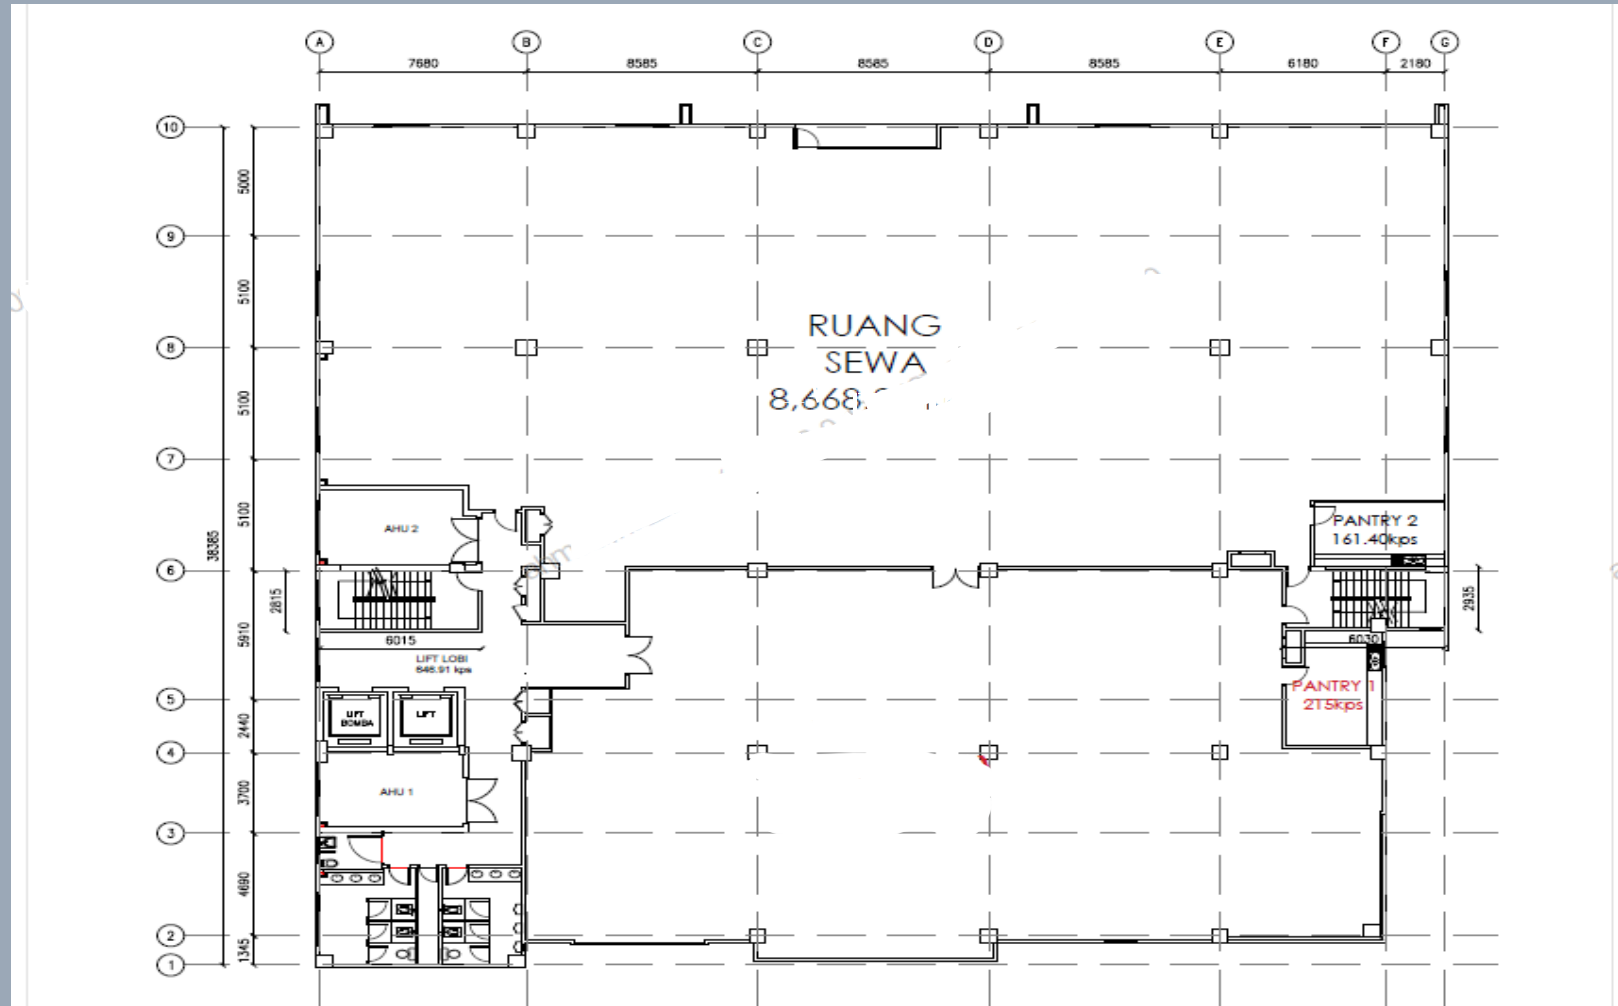

WISMA PERKESO SEREMBAN

WISMA PERKESO, LOT 3757, NO. 52, JALAN SG. UJONG,
JALAN DATO BANDAR TUNGGAL, BANDAR SEREMBAN,
70000 SEREMBAN, NEGERI SEMBILAN

RUANG UNTUK DISEWA

ARAS 5, KIRI

KELUASAN
RUANG UNTUK
DI SEWA :
8,830.21 KPS