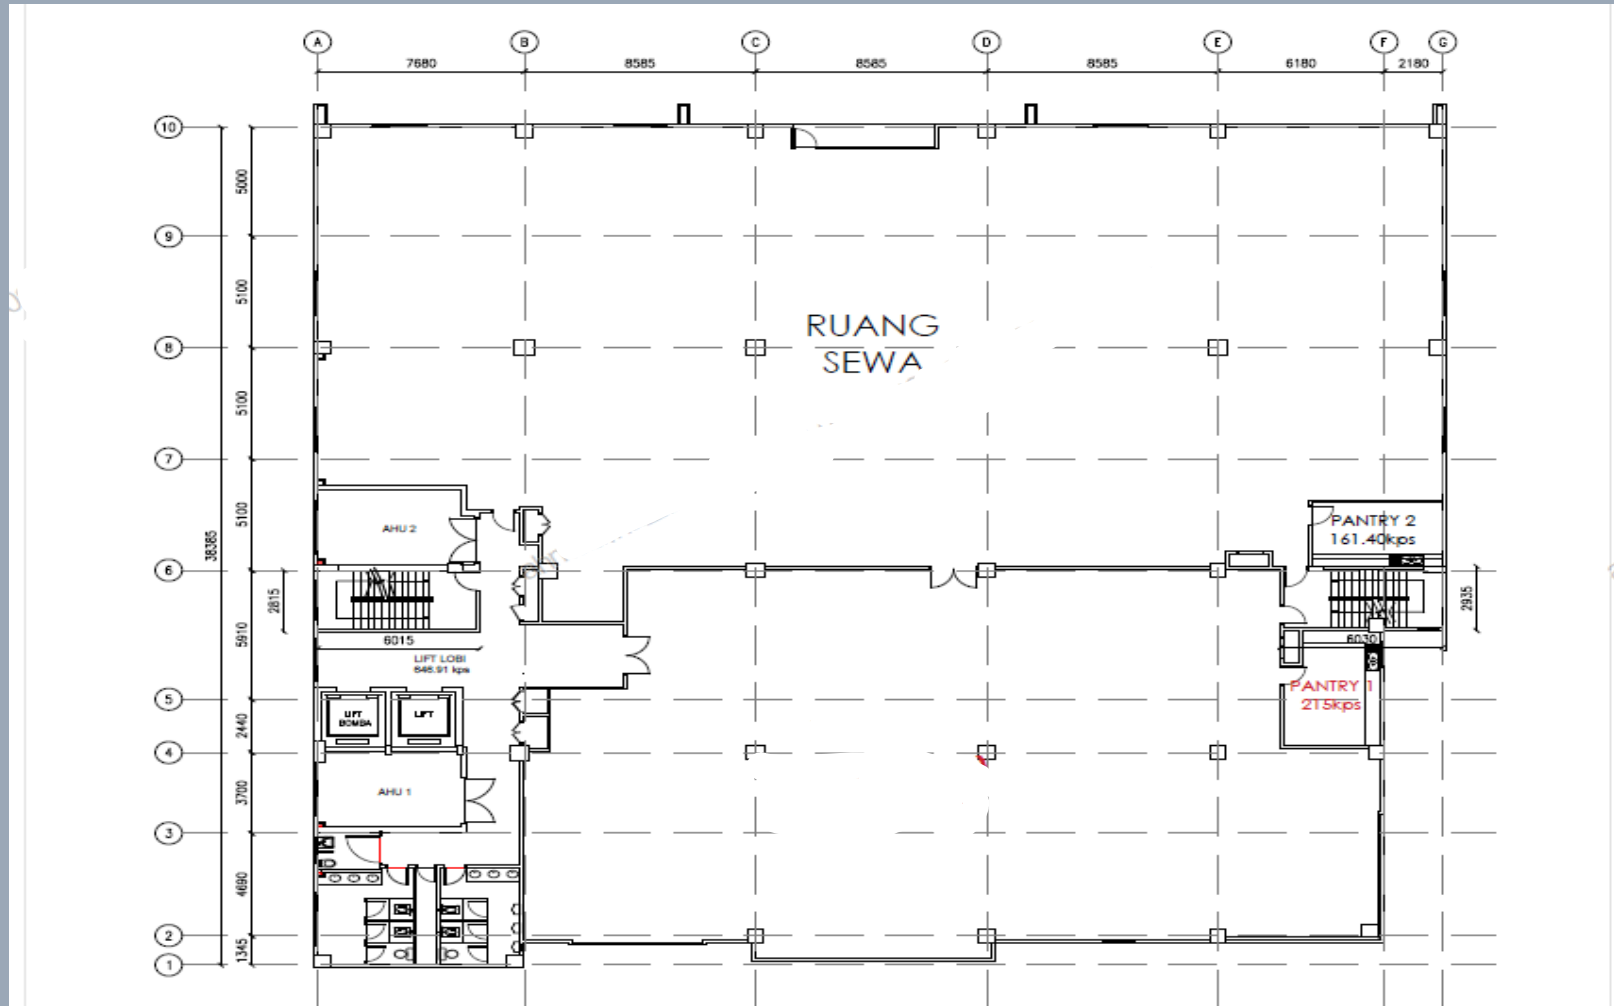

WISMA PERKESO SEREMBAN

WISMA PERKESO, LOT 3757, NO. 52, JALAN SG. UJONG,
JALAN DATO BANDAR TUNGGAL, BANDAR SEREMBAN,
70000 SEREMBAN, NEGERI SEMBILAN

RUANG UNTUK DISEWA

ARAS 5, KIRI

KELUASAN
RUANG UNTUK
DI SEWA :
8,830.21 KPS