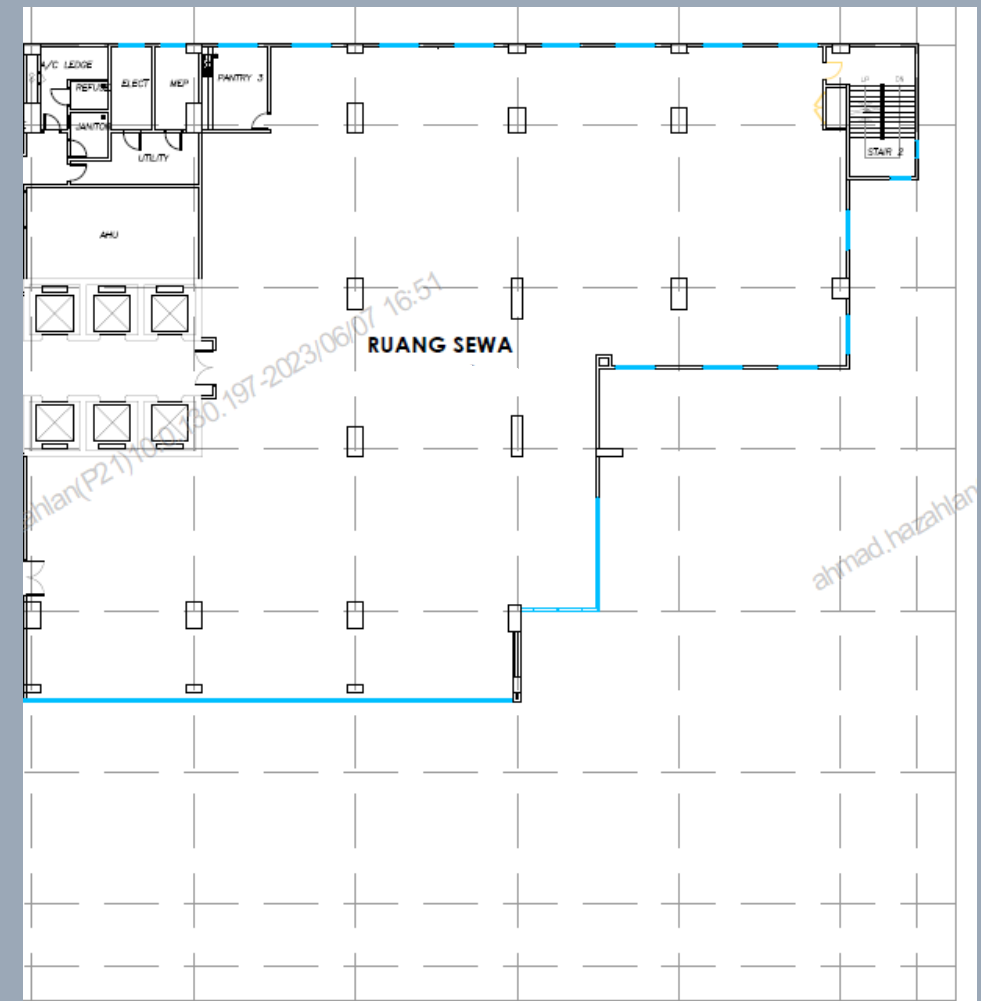

ARAS 10, KIRI

KELUASAN
RUANG UNTUK
DI SEWA :
10,285.44 KPS

ARAS 10, KANAN

KELUASAN
RUANG UNTUK
DI SEWA :
9,729.60 KPS

PEGAWAI UNTUK DIHUBUNGI :

MOHD JONAIIDIE BIN MAT JUSOH
jonaidie.jusoh@perkeso.gov.my

NURUL NAJWA BINTI AMEER ALI
najwa.ali@perkeso.gov.my

NORAFIZA BINTI ABDUL RAZAK
norafiza.razak@perkeso.gov.my

RUANG UNTUK DISEWA

ARAS 13, KANAN

KELUASAN
RUANG UNTUK DI
SEWA : 9,729.60
KPS

PEGAWAI UNTUK DIHUBUNGI :

MOHD JONAIIDIE BIN MAT JUSOH
jonaidie.jusoh@perkeso.gov.my