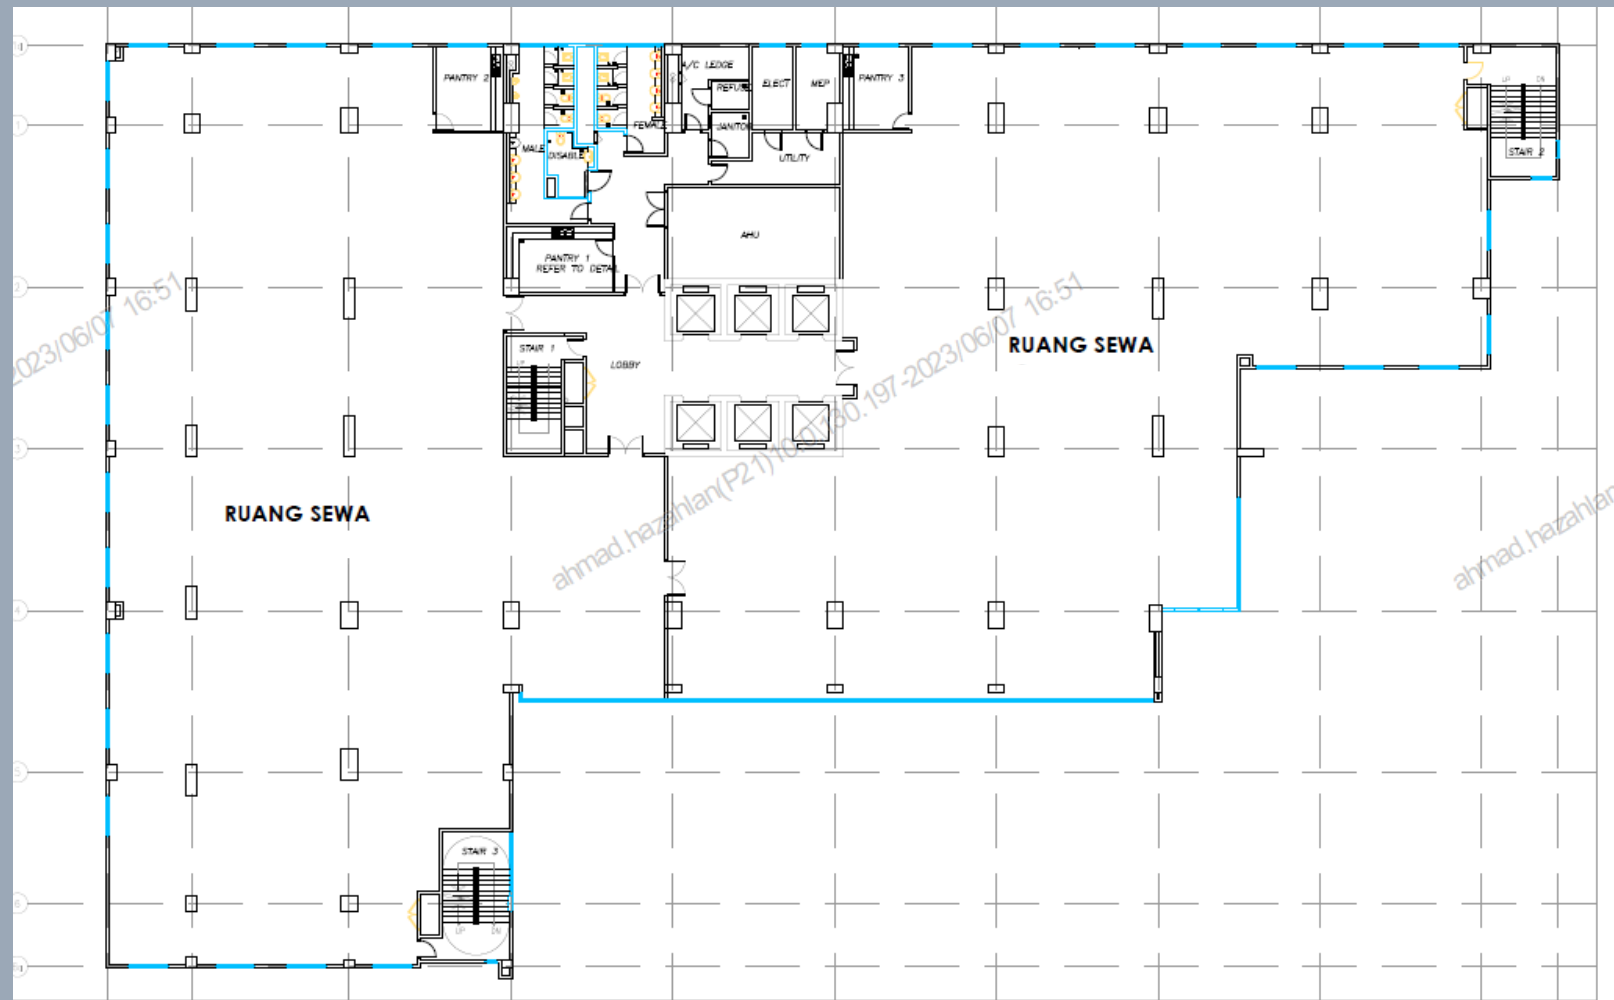

WISMA PERKESO KUALA LUMPUR

155, JALAN TUN RAZAK, 50400 KUALA
LUMPUR

RUANG UNTUK DISEWA

ARAS 8, KIRI

KELUASAN
RUANG UNTUK
DI SEWA :
10,285.44 KPS

ARAS 8, KANAN

KELUASAN
RUANG UNTUK
DI SEWA :
9,729.60 KPS

PEGAWAI UNTUK DIHUBUNGI :

MOHD JONAIIDIE BIN MAT JUSOH
jonaidie.jusoh@perkeso.gov.my

NURUL NAJWA BINTI AMEER ALI
najwa.ali@perkeso.gov.my

NORAFIZA BINTI ABDUL RAZAK
norafiza.razak@perkeso.gov.my

RUANG UNTUK DISEWA

ARAS 9, KIRI

**KELUASAN RUANG
UNTUK DI SEWA :
10,285.44 KPS**

ARAS 10, KIRI

KELUASAN
RUANG UNTUK
DI SEWA :
10,285.44 KPS

ARAS 10, KANAN

KELUASAN
RUANG UNTUK
DI SEWA :
9,729.60 KPS

PEGAWAI UNTUK DIHUBUNGI :

MOHD JONAIIDIE BIN MAT JUSOH
jonaidie.jusoh@perkeso.gov.my

NURUL NAJWA BINTI AMEER ALI
najwa.ali@perkeso.gov.my