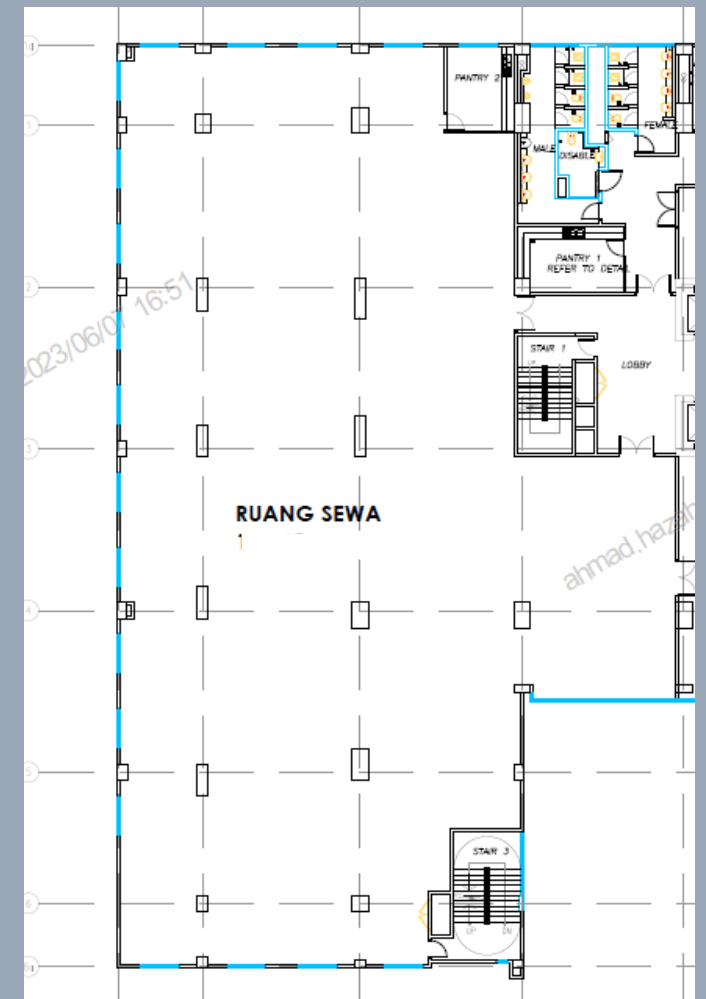

WISMA PERKESO KUALA LUMPUR

155, JALAN TUN RAZAK, 50400 KUALA
LUMPUR

RUANG UNTUK DISEWA

ARAS 8, KIRI

KELUASAN
RUANG UNTUK
DI SEWA :
10,285.44 KPS

ARAS 8, KANAN

KELUASAN
RUANG UNTUK
DI SEWA :
9,729.60 KPS

PEGAWAI UNTUK DIHUBUNGI :

MOHD JONAIIDIE BIN MAT JUSOH
jonaidie.jusoh@perkeso.gov.my

NURUL NAJWA BINTI AMEER ALI
najwa.ali@perkeso.gov.my

NORAFIZA BINTI ABDUL RAZAK
norafiza.razak@perkeso.gov.my

RUANG UNTUK DISEWA

ARAS 9, KIRI

**KELUASAN RUANG
UNTUK DI SEWA :
10,285.44 KPS**

ARAS 10, KIRI

KELUASAN
RUANG UNTUK
DI SEWA :
10,285.44 KPS

ARAS 10, KANAN

KELUASAN
RUANG UNTUK
DI SEWA :
9,729.60 KPS

PEGAWAI UNTUK DIHUBUNGI :

MOHD JONAIIDIE BIN MAT JUSOH
jonaidie.jusoh@perkeso.gov.my

NURUL NAJWA BINTI AMEER ALI
najwa.ali@perkeso.gov.my

NORAFIZA BINTI ABDUL RAZAK
norafiza.razak@perkeso.gov.my

RUANG UNTUK DISEWA

ARAS 13, KANAN

KELUASAN
RUANG UNTUK DI
SEWA : 9,729.60
KPS

PEGAWAI UNTUK DIHUBUNGI :

MOHD JONAIIDIE BIN MAT JUSOH
jonaidie.jusoh@perkeso.gov.my