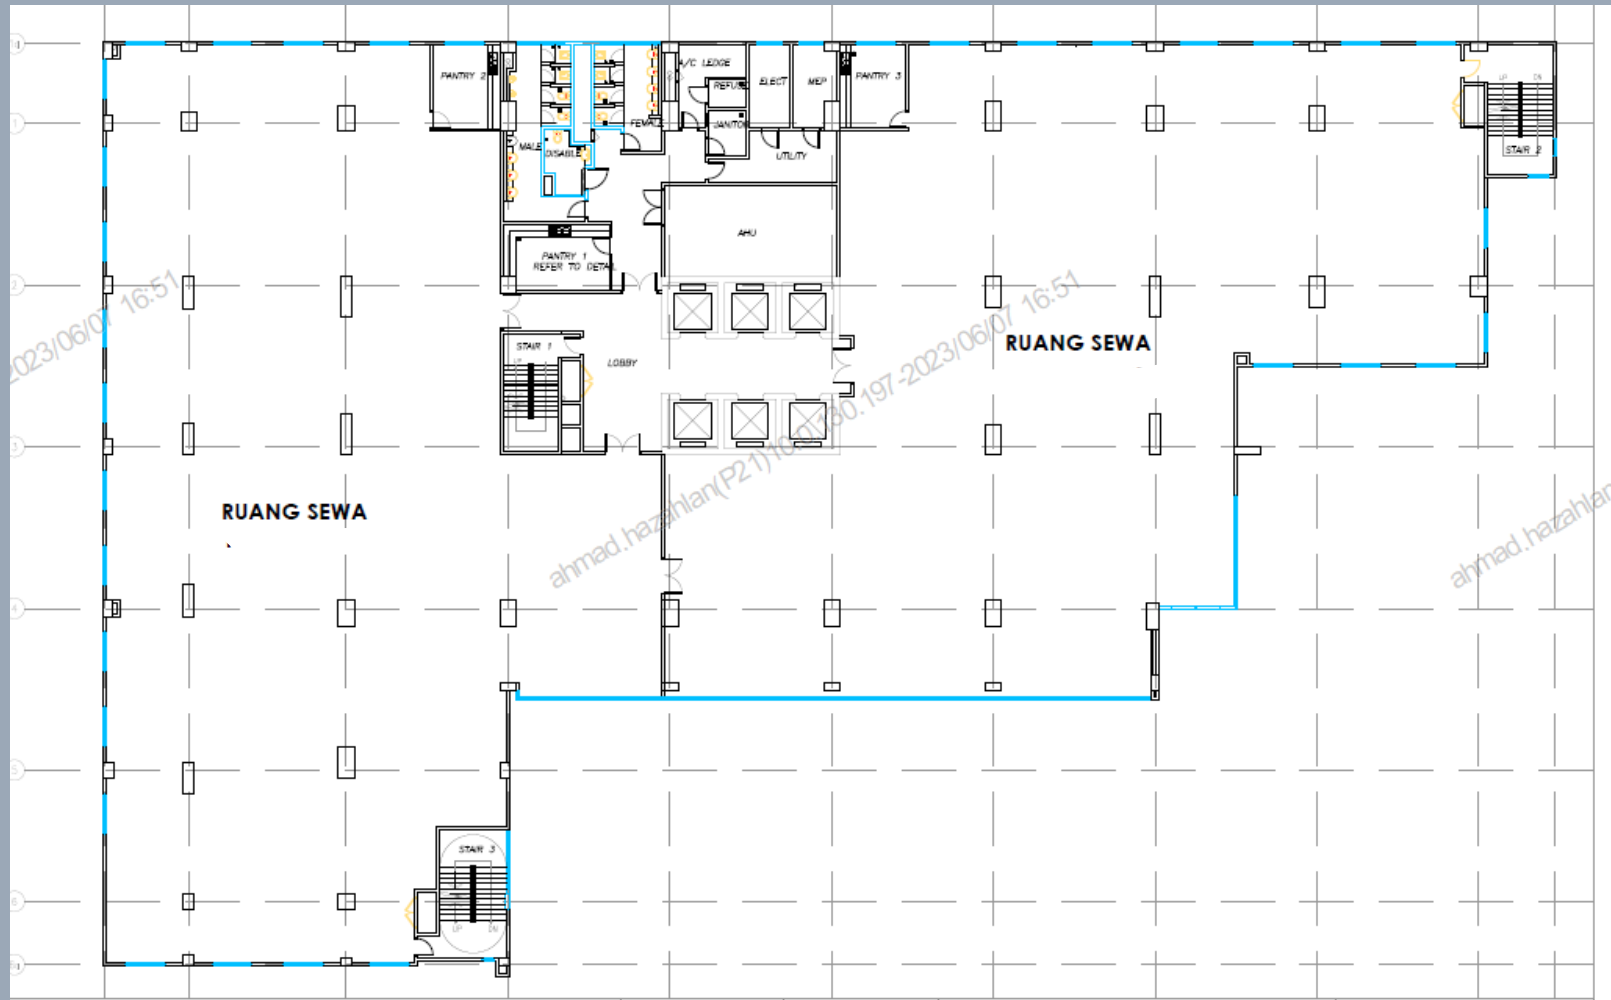

ARAS 10, KIRI

KELUASAN
RUANG UNTUK
DI SEWA :
10,285.44 KPS

ARAS 10, KANAN

KELUASAN
RUANG UNTUK
DI SEWA :
9,729.60 KPS

PEGAWAI UNTUK DIHUBUNGI :

MOHD JONAIIDIE BIN MAT JUSOH
jonaidie.jusoh@perkeso.gov.my

NURUL NAJWA BINTI AMEER ALI
najwa.ali@perkeso.gov.my