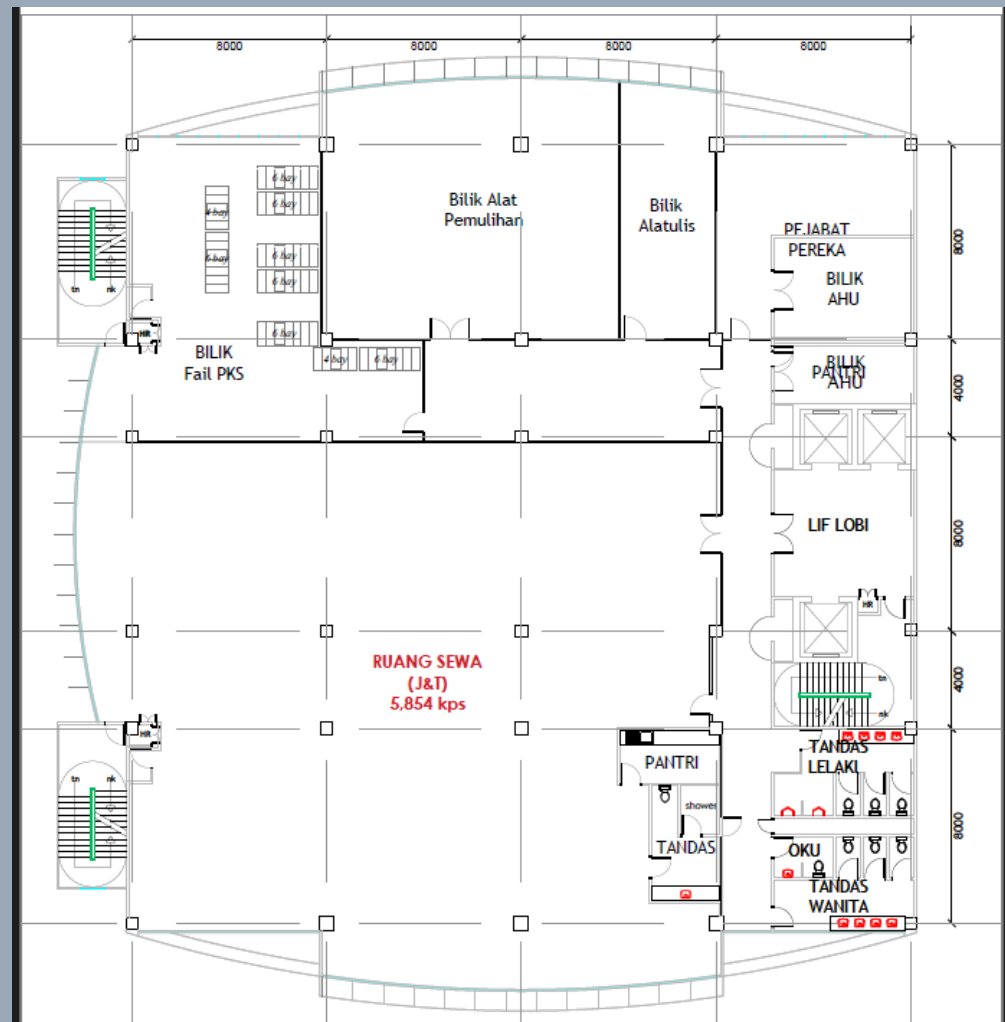

WISMA PERKESO SEBERANG JAYA

WISMA PERKESO, NO 3012, LEBUH TENGGIRI 2, 13700
SEBERANG JAYA, PULAU PINANG

RUANG UNTUK DISEWA

ARAS 5,

KELUASAN
RUANG UNTUK
DI SEWA :
5,854.00 KPS

PEGAWAI UNTUK DIHUBUNGI :

MOHD JONAIIDIE BIN MAT JUSOH
jonaidie.jusoh@perkeso.gov.my